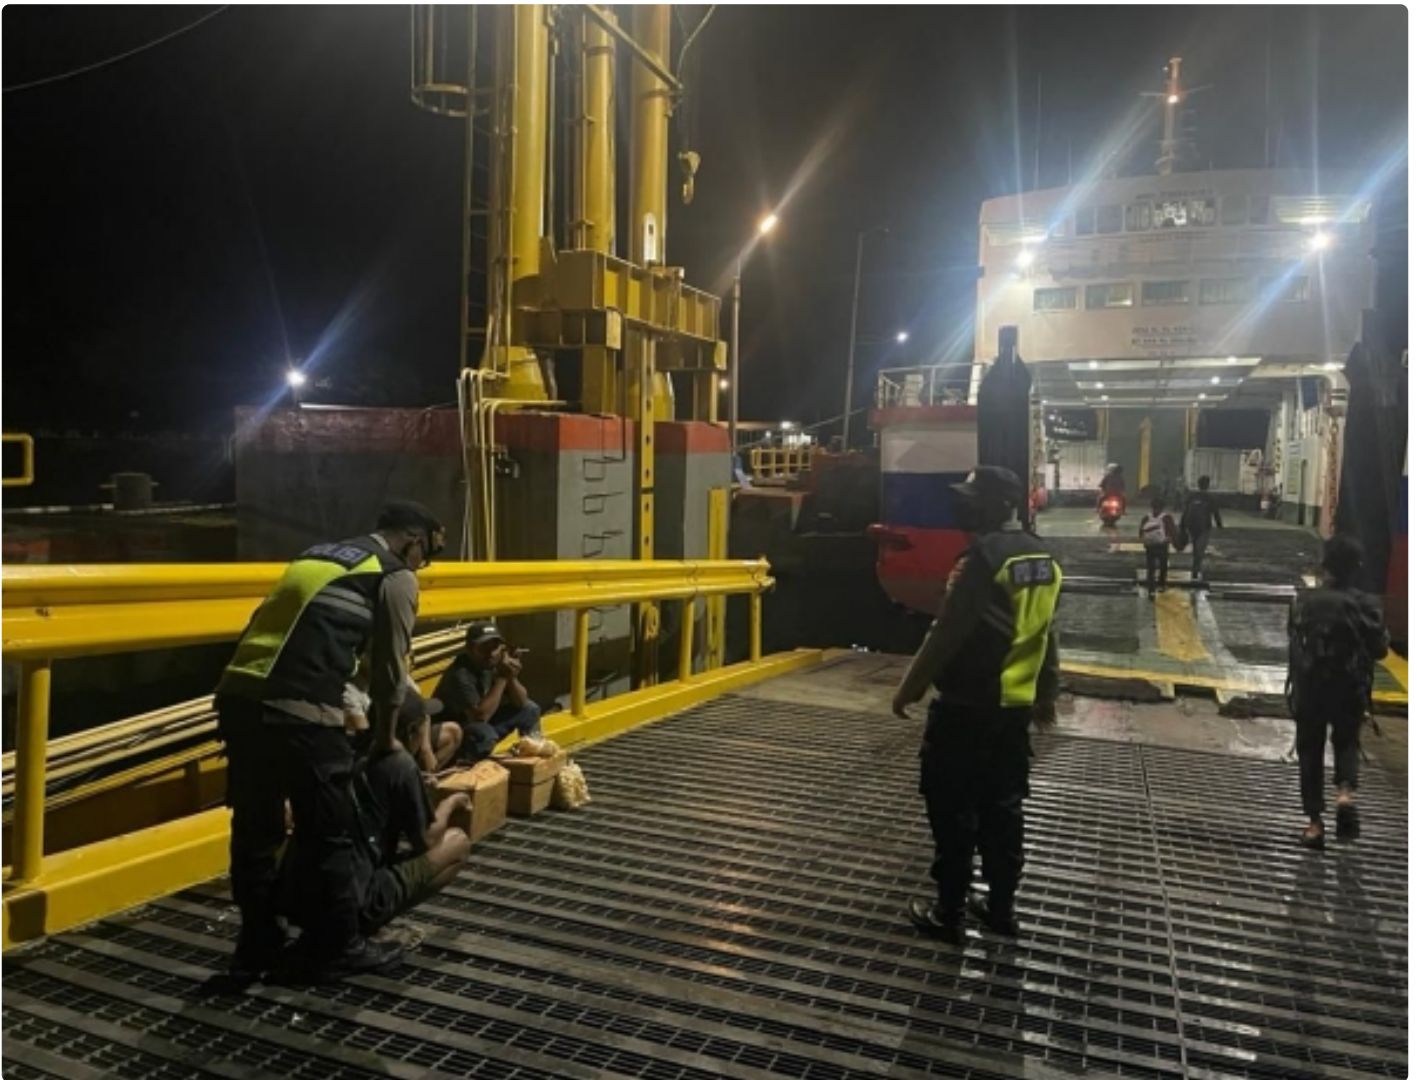

BIG ISSUE

Antisipasi Tindakan Kriminal, Kapolsek Kawasan Pelabuhan Laut Poto Tano Lakukan Patroli Dialogis

Syafruddin Adi - SUMBAWABARAT.BIGISSUE.ID

Oct 15, 2022 - 21:51

Sumbawa Barat NTB - Kapolsek kawasan pelabuhan laut Tano Kabupaten Sumbawa Barat melakukan kegiatan patroli dialogis di kawasan pelabuhan untuk menjaga ketertiban dan keamanan pelabuhan.

Kegiatan itu dilakukan pada Jumat, 14 Oktober 2022 pukul 21.50 wita dengan 2 orang personil," kata Kapolres Sumbawa Barat AKBP Heru Muslimin, S. Ik., M. IP melalui Kasi humas IPDA Eddy Soebandi, S. Sos kepada media.

Ia mengatakan, kegiatan ini dalam mendukung program presisi kapolri nomor urut 2 tentang menjamin keamanan untuk mendukung program pembangunan di Kabupaten Sumbawa Barat. "Anggota Polsek Kawasan Pelabuhan Laut Tano telah melaksanakan giat patroli dialogis di areal Pelabuhan Poto Tano dengan sasaran pengguna Jasa Pelabuhan Poto Tano," ujarnya.

Dalam pelaksanaan kegiatan, anggota patroli menyampaikan himbauan berupa waspada terhadap 3C, Narkoba, dan selalu menjaga kamtibmas untuk kenyamanan bersama. "Jangan percaya dengan berita Hoax atau ujaran kebencian di medsos yang belum jelas sumber kebenarannya," ungkapnya.